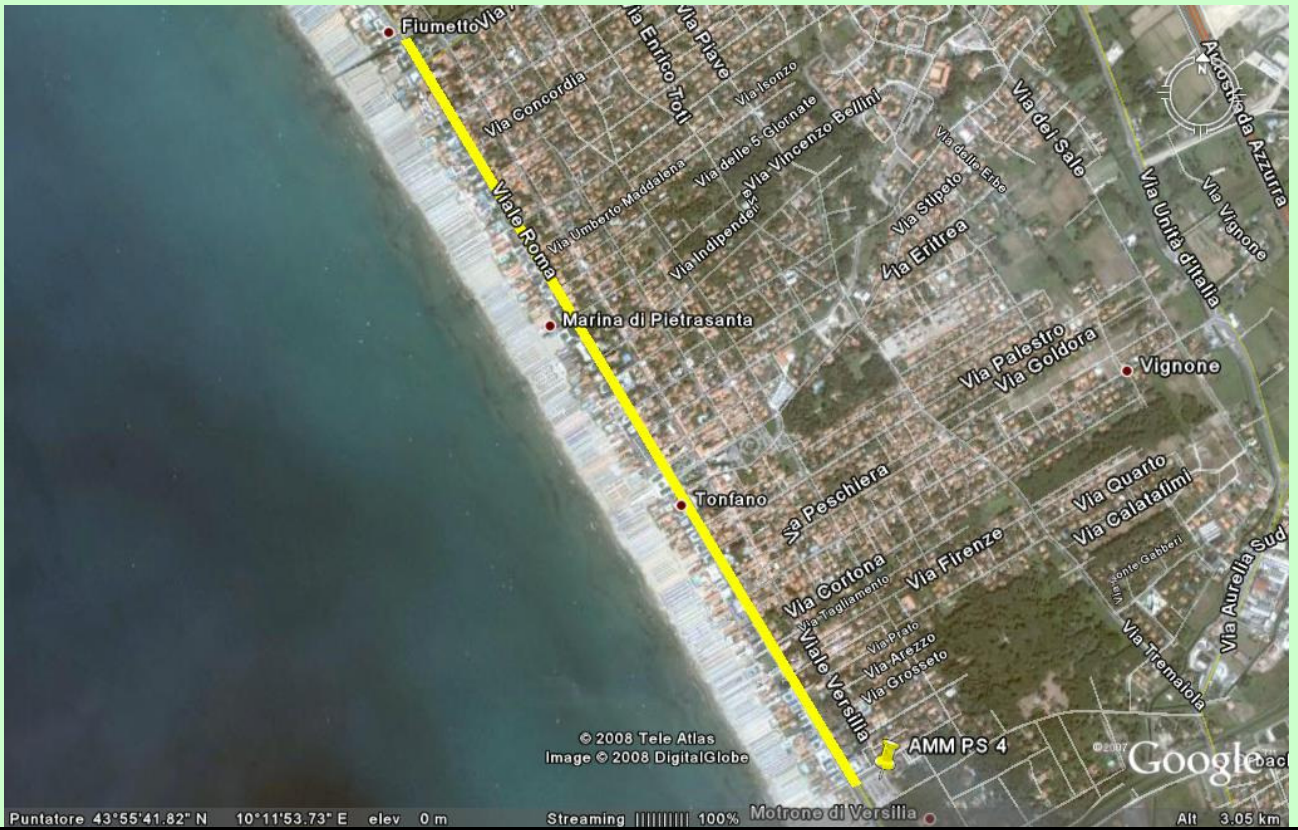

### Centro Intercomunale Versilia Nord

AREA DI AMMASSAMENTO		CODICE			COORDINATE					
		AMM	PS	04	N	E	N	E		
DENOMINAZIONE		TIPOLOGIA		N° AREA		GAUSS-BOAGA		UTM		
				Comune						
		Parcheggio C/o Ex torretta Finanza – Marina di Pietrasanta								
ESTRATTO DI MAPPA SCALA 1:5.000						FOTO				
DIMENSIONI				DATI CATASTALI		FOGLIO				
SUPERFICIE						MAPPALI				
PROPRIETA'		PUBBLICA		INDIRIZZO E N.TEL		Viale Roma – Marina di Pietrasanta				
		PRIVATA								
SERVIZI	ACQUEDOTTO	si	no	Note:						
	FOGNATURA	si	no							
	RETI GAS	si	no							
	PUBBLICA ILL.	si	no							
	ELETTRICITA'	si	no							
TELEFONIA	si	no								
SPAZI	SUPERFICIE ASFALTATA	si	no	mq		Note				
	SUPERFICIE ERBOSA	si	no	mq		Note				
	SUPERFICIE STERRATA	si	no	mq		Note				
	SPAZI COPERTI	si	no	mq		Note				
	SERVIZI IGIENICI	si	no	mq		Note				
	CAPIENZA INDICATIVA	nr		NOTE						
ALTRO	si	no	NOTE							
REFERENTE IN POSSESSO CHIAVI	NOME					N.TEL				

**PERCORSO DI ACCESSO**

Puntatore 43°55'41.82" N 10°11'53.73" E elev. 0 m Streaming 100% Motrone di Versilia Alt. 3.05 km

<b>IDONEITA' PER RISCHIO SISMICO</b>	si	no	
<b>COMPILATORI</b>			<b>DATA AGGIORNAMENTO</b>