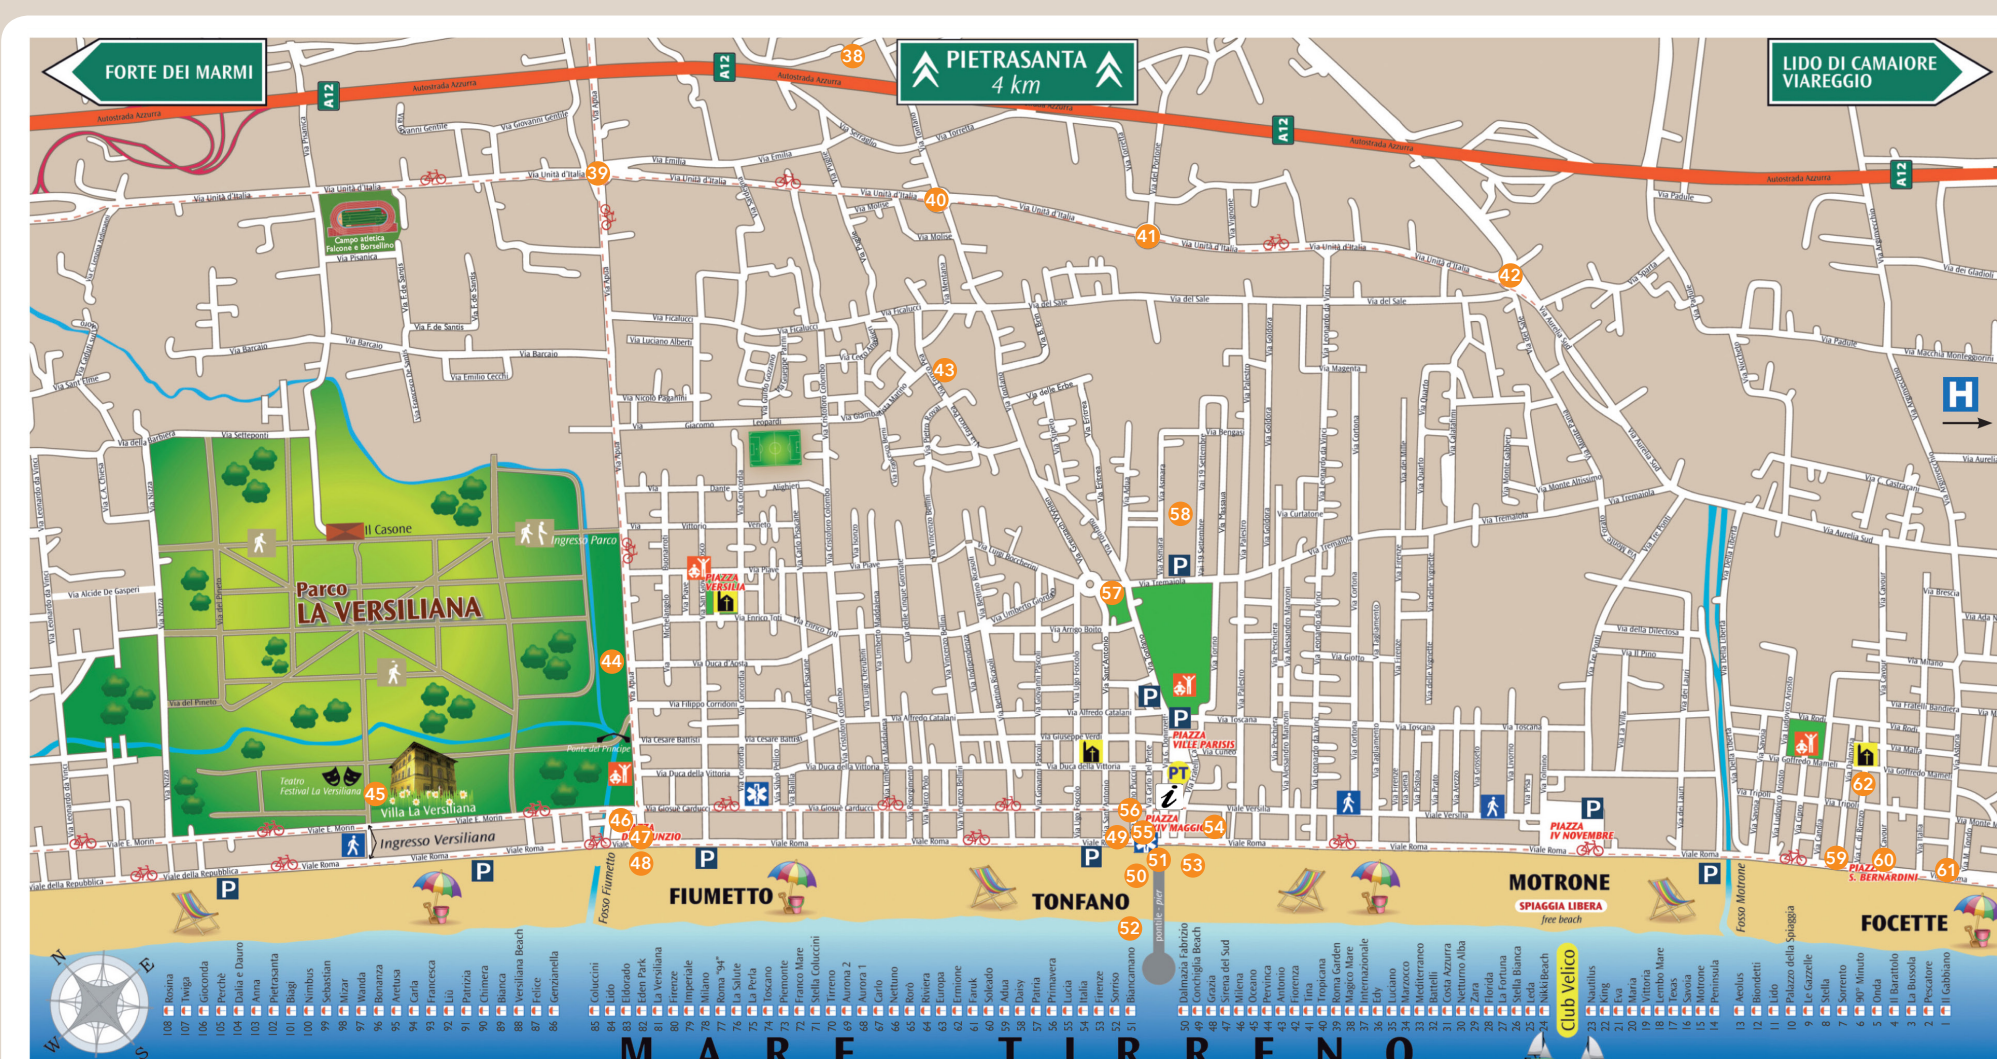

MARINA DI PIETRASANTA

- 38 *L'unione per la vita*, 2004, Flavia Robalo
- 39 *Loiseau*, 2001, Jean Michel Folon
- 40 *Torso 175*, 2005, Roberto Santo
- 41 *Femme fleur version II*, 1985, Viliano Tarabella
- 42 *Continuación*, 2005, Deredia
- 43 *Il volto e la maschera*, 1994, Marta Gierut
- 44 *N'Uovo*, 2016, Vazha Mikaberidze Prasto
- 45 *Antichi percorsi*, 1996, Lidia Astone
- 46 *Gaia*, 1980, Maria Papa Rostkowska
- 47 *La bagnante*, 1960, Franco Miozzo
- 48 *Dafne e Apollo*, 1983, Marcello Tommasi
- 49 *11 settembre 2001*, 2002, Beatrice Fineschi
- 50 *Potenza al cubo*, 2009-2010, Stefano Pierotti
- 51 *Il gabbiano*, 1958, Leonida Parma
- 52 *Sant'Antonio*, 2010, Novello Finotti
- 53 *Sailor*, 2016, Joe Donald Reynolds
- 54 *Oceano*, 2014, Helidon Xhixha
- 55 *Donna tartaruga*, 1994, Novello Finotti
- 56 *Nudo verticale (la tuffatrice)*, 1995, Franco Miozzo
- 57 *Flamenco*, 2004, Giovanna Battaino
- 58 *Il coccodrillo va sui monti*, 2002, Girolamo Ciulla
- 59 *La fecondità*, 2001, Dominique Le Stanc
- 60 *Il velo*, 1992, Raffaella Robustelli
- 61 *Parsifal*, 2003, Rosanna Gregorace
- 62 *La Madonna dell'Assunzione*, 2005, Dominique Le Stanc

STRETTOIA

- 63 *I pellegrini*, 2015, Neal Barab
- 66 *Figura*, 1977-'84, Luigi Mormorelli
- 65 *Due figure contrastanti*, 1971-'80, Luigi Mormorelli

VALLECCHIA

- 66 *Testa e Cuore*, 1993, Lisa Roggli

CAPEZZANO MONTE

-  Percorso Natura
Natural Path
-  Pista ciclabile
Cycle lane
-  Parco giochi
Kind garden
-  Area pedonale
Pedestrian zone
-  Farmacia
Pharmacy
-  Chiesa
Church
-  Ospedale
Hospital
-  Ufficio Informazioni
Tourist Information