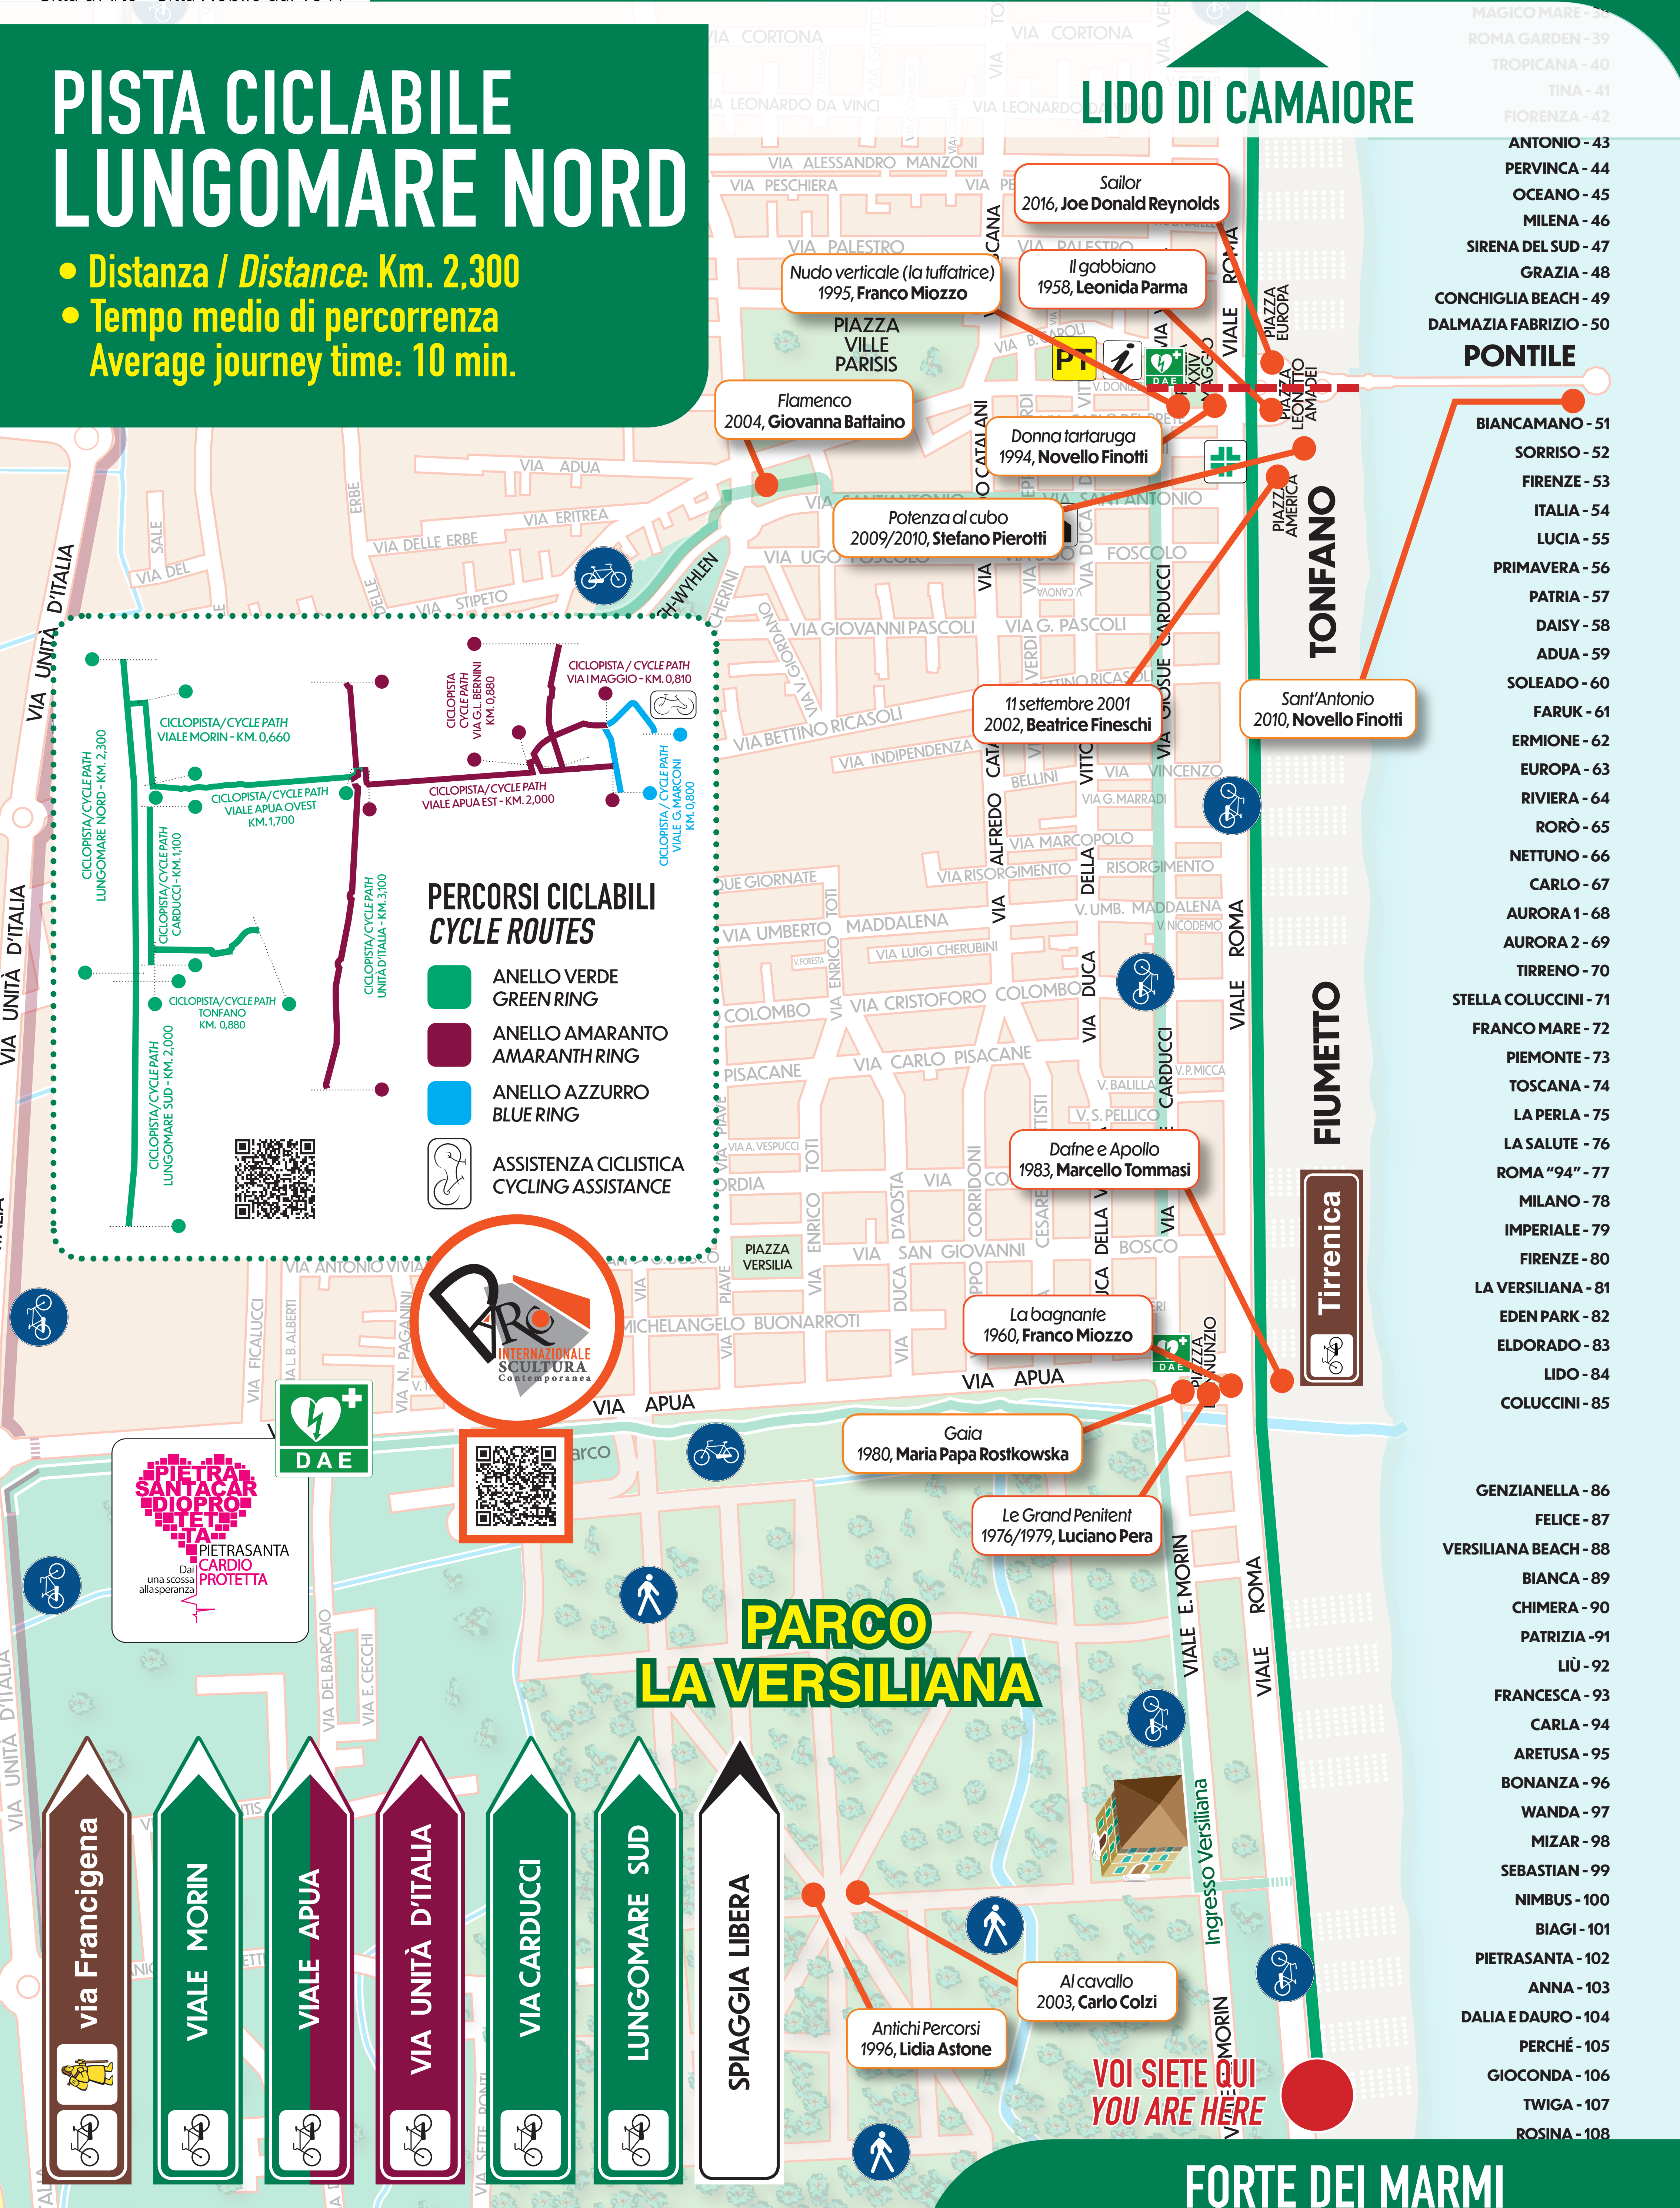

## PISTA CICLABILE LUNGOMARE NORD

- **Distanza / Distance: Km. 2,300**
- **Tempo medio di percorrenza / Average journey time: 10 min.**

LIDO DI CAMAIORE

- MAGICO MARE - 38
- ROMA GARDEN - 39
- TROPICANA - 40
- TINA - 41
- FIORENZA - 42
- ANTONIO - 43
- PERVINCA - 44
- OCEANO - 45
- MILENA - 46
- SIRENA DEL SUD - 47
- GRAZIA - 48
- CONCHIGLIA BEACH - 49
- DALMAZIA FABRIZIO - 50
- PONTILE**
- BIANCAMANO - 51
- SORRISO - 52
- FIRENZE - 53
- ITALIA - 54
- LUCIA - 55
- PRIMAVERA - 56
- PATRIA - 57
- DAISY - 58
- ADUA - 59
- SOLEADO - 60
- FARUK - 61
- ERMIONE - 62
- EUROPA - 63
- RIVIERA - 64
- RORÒ - 65
- NETTUNO - 66
- CARLO - 67
- AURORA 1 - 68
- AURORA 2 - 69
- TIRRENO - 70
- STELLA COLUCCINI - 71
- FRANCO MARE - 72
- PIEMONTE - 73
- TOSCANA - 74
- LA PERLA - 75
- LA SALUTE - 76
- ROMA "94" - 77
- MILANO - 78
- IMPERIALE - 79
- FIRENZE - 80
- LA VERSILIANA - 81
- EDEN PARK - 82
- ELDORADO - 83
- LIDO - 84
- COLUCCINI - 85
- GENZIANELLA - 86
- FELICE - 87
- VERSILIANA BEACH - 88
- BIANCA - 89
- CHIMERA - 90
- PATRIZIA - 91
- LIÙ - 92
- FRANCESCA - 93
- CARLA - 94
- ARETUSA - 95
- BONANZA - 96
- WANDA - 97
- MIZAR - 98
- SEBASTIAN - 99
- NIMBUS - 100
- BIAGI - 101
- PIETRASANTA - 102
- ANNA - 103
- DALIA E DAURO - 104
- PERCHÉ - 105
- GIOCONDA - 106
- TWIGA - 107
- ROSINA - 108

**PERCORSI CICLABILI / CYCLE ROUTES**

- ANELLO VERDE / GREEN RING
- ANELLO AMARANTO / AMARANTH RING
- ANELLO AZZURRO / BLUE RING
-  ASSISTENZA CICLISTICA / CYCLING ASSISTANCE

- via Francigena**
- VIALE MORIN**
- VIALE APUA**
- VIA UNITÀ D'ITALIA**
- VIA CARDUCCI**
- LUNGOMARE SUD**
- SPIAGGIA LIBERA**

**VOI SIETE QUI / YOU ARE HERE**

FORTE DEI MARMI