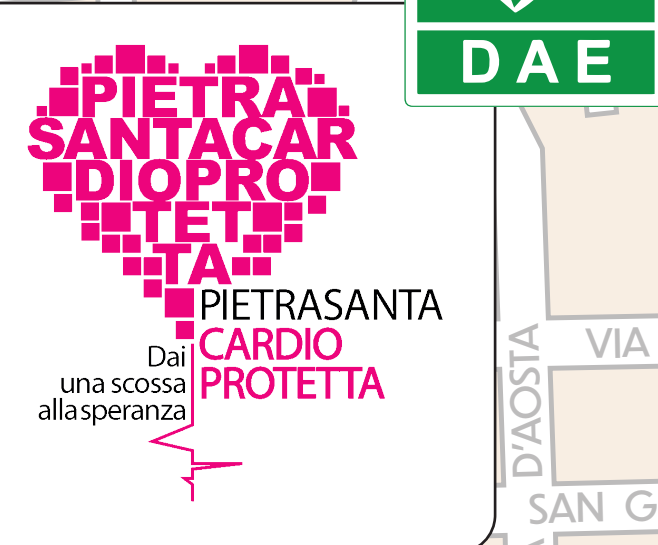

NaturaSportCultura

LIDO DI CAMAIORE - VIAREGGIO

PISTA CICLABILE / CYCLE PATH UNITÀ D'ITALIA

- **Distanza / Distance: Km. 3,100**
- **Tempo medio di percorrenza / Average journey time: 12,00 min.**

PERCORSI CICLABILI CYCLE ROUTES

-  ANELLO VERDE
GREEN RING
-  ANELLO AMARANTO
AMARANTH RING
-  ANELLO AZZURRO
BLUE RING
-  ASSISTENZA CICLISTICA
CYCLING ASSISTANCE

PARCO LA VERSILIANA

-  VIALE APUA OVEST
-  VIALE APUA EST
-  via Francigena
-  Tirrenica

**VOI SIETE QUI
YOU ARE HERE**

FORTE DEI MARMI