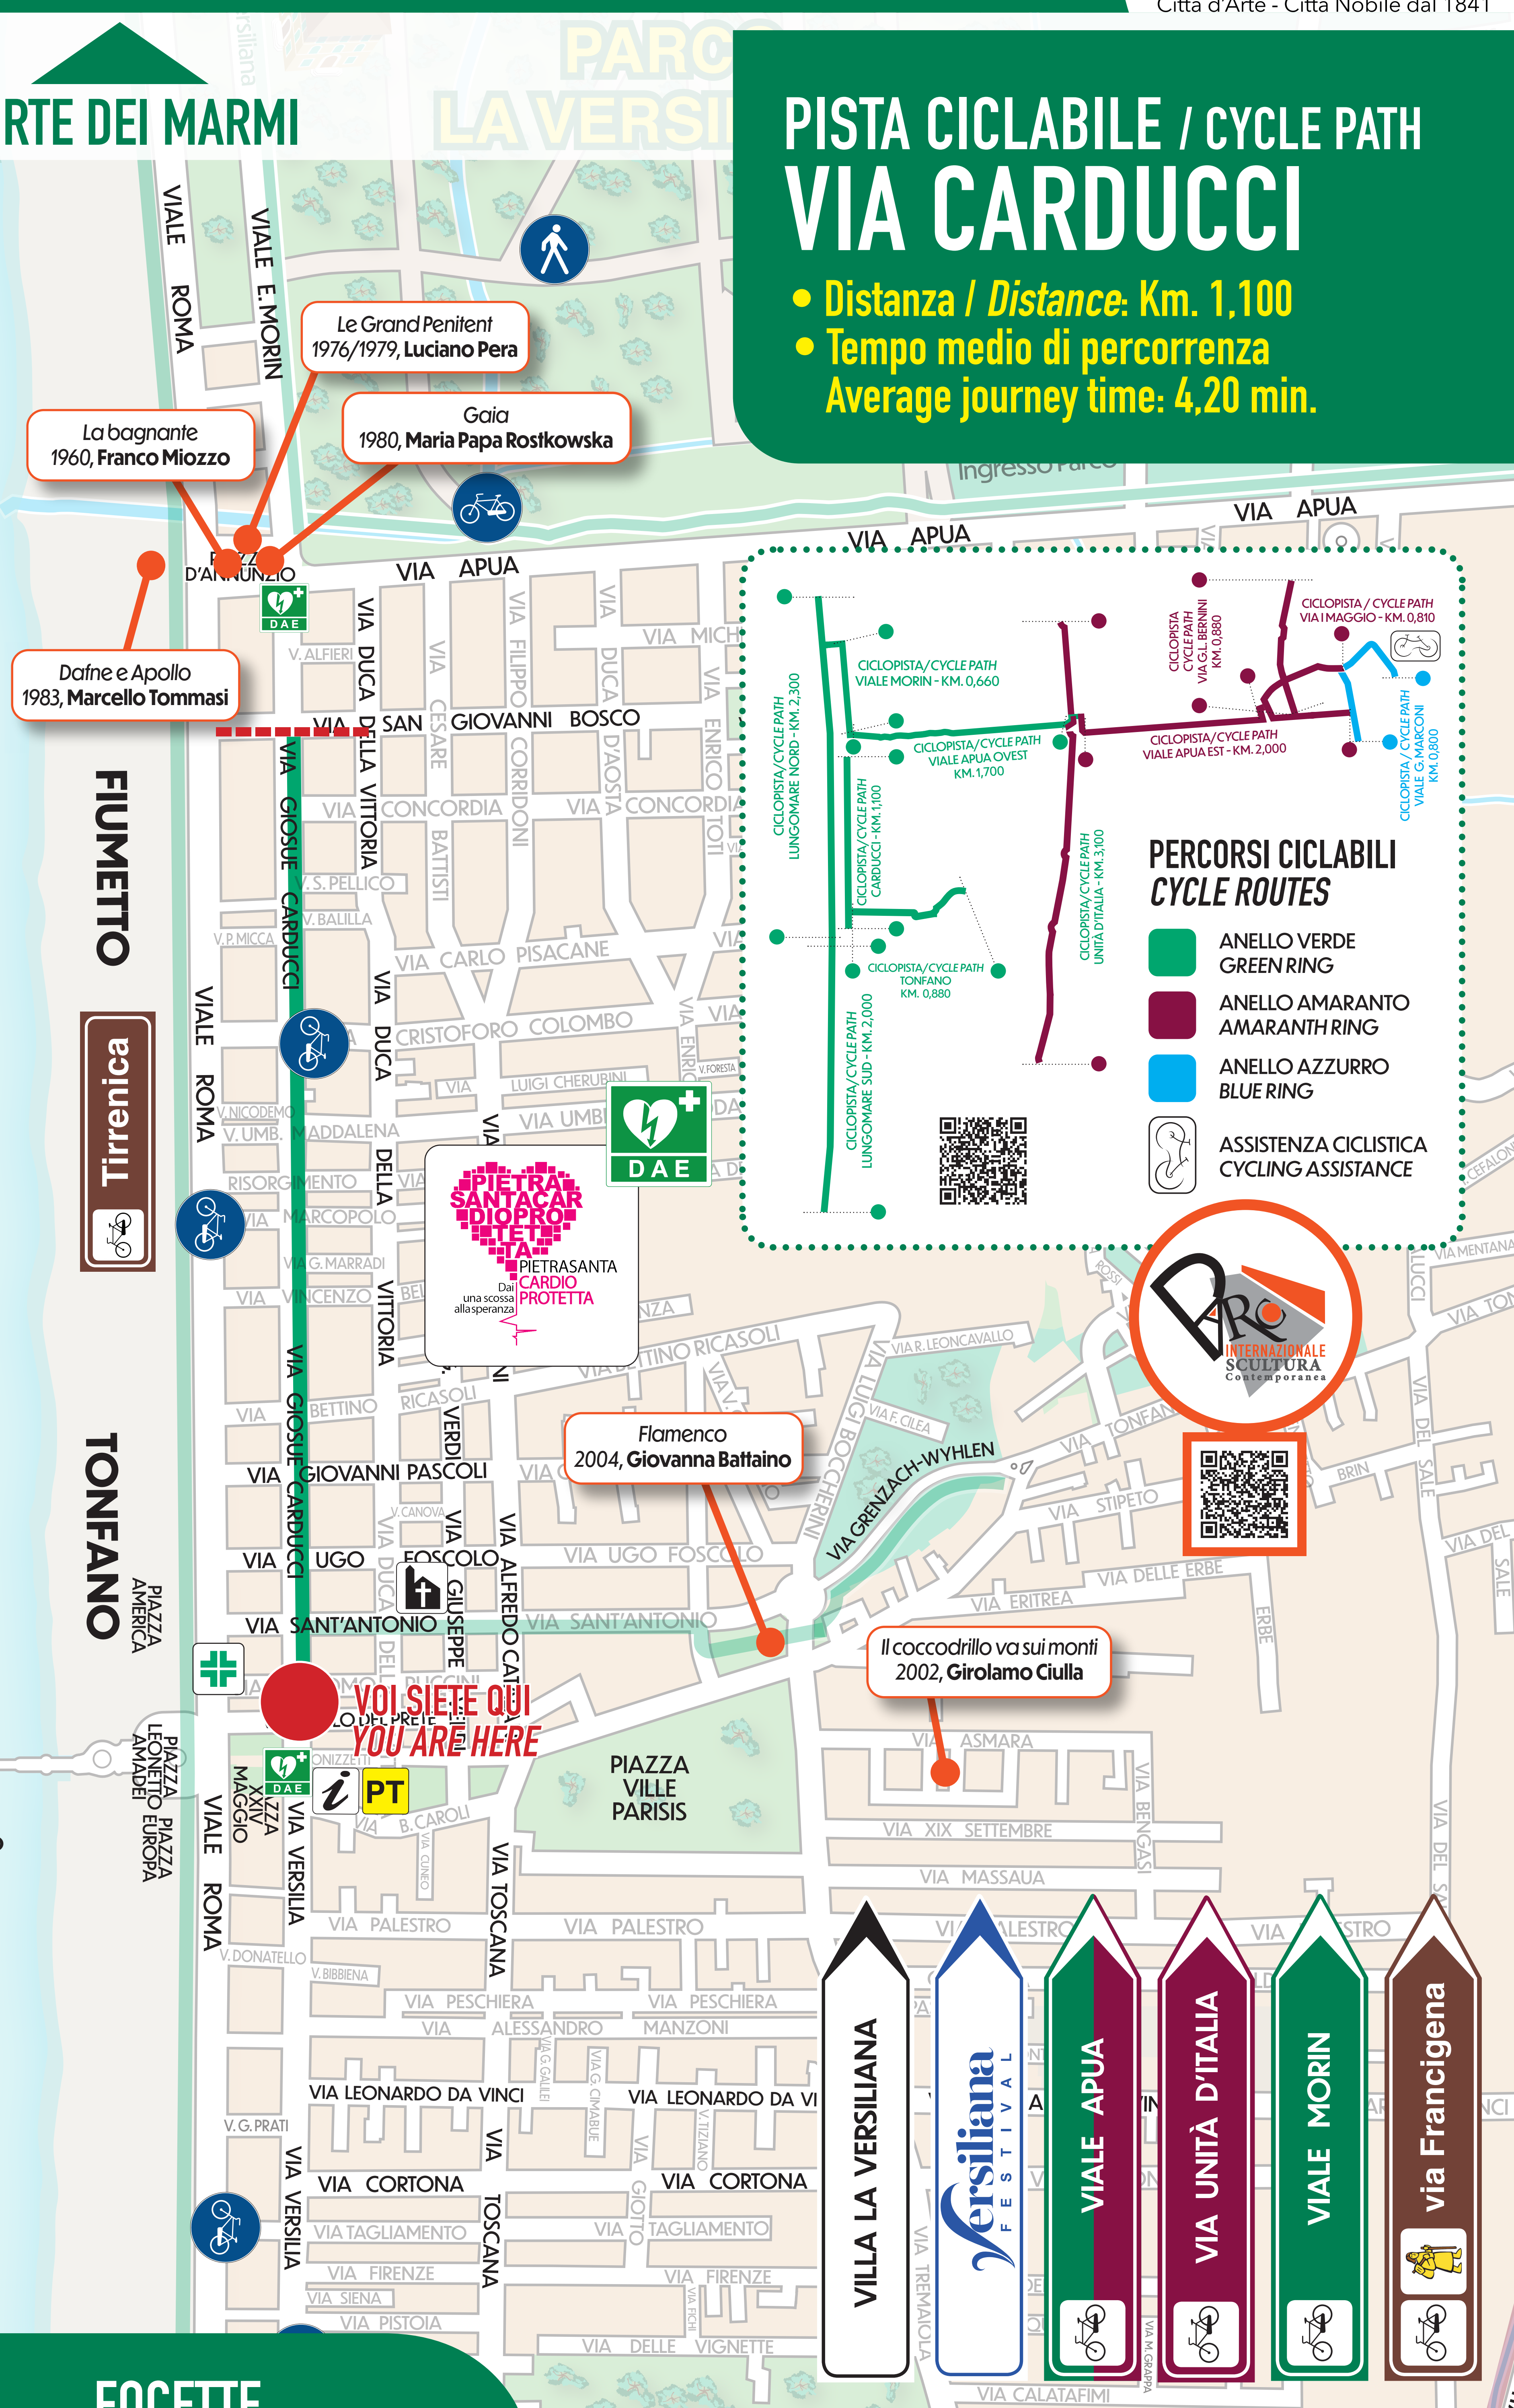

NaturaSportCultura

FORTE DEI MARMI

PISTA CICLABILE / CYCLE PATH VIA CARDUCCI

- **Distanza / Distance: Km. 1,100**
- **Tempo medio di percorrenza / Average journey time: 4,20 min.**

- 97 - WANDA
- 96 - BONANZA
- 95 - ARETUSA
- 94 - CARLA
- 93 - FRANCESCA
- 92 - LIÙ
- 91 - PATRIZIA
- 90 - CHIMERA
- 89 - BIANCA
- 88 - VERSILIANA BEACH
- 87 - FELICE
- 86 - GENZIANELLA
- 85 - COLUCCINI
- 84 - LIDO
- 83 - ELDORADO
- 82 - EDEN PARK
- 81 - LA VERSILIANA
- 80 - FIRENZE
- 79 - IMPERIALE
- 78 - MILANO
- 77 - ROMA "94"
- 76 - LA SALUTE
- 75 - LA PERLA
- 74 - TOSCANA
- 73 - PIEMONTE
- 72 - FRANCO MARE
- 71 - STELLA COLUCCINI
- 70 - TIRRENO
- 69 - AURORA 2
- 68 - AURORA 1
- 67 - CARLO
- 66 - NETTUNO
- 65 - RORÒ
- 64 - RIVIERA
- 63 - EUROPA
- 62 - ERMIONE
- 61 - FARUK
- 60 - SOLEADO
- 59 - ADUA
- 58 - DAISY
- 57 - PATRIA
- 56 - PRIMAVERA
- 55 - LUCIA
- 54 - ITALIA
- 53 - FIRENZE
- 52 - SORRISO
- 51 - BIANCAMANO
- PONTILE**
- 50 - DALMAZIA FABRIZIO
- 49 - CONCHIGLIA BEACH
- 48 - GRAZIA
- 47 - SIRENA DEL SUD
- 46 - MILENA
- 45 - OCEANO
- 44 - PERVINCA
- 43 - ANTONIO
- 42 - FIORENZA
- 41 - TINA
- 40 - TROPICANA
- 39 - ROMA GARDEN
- 38 - MAGICO MARE
- 37 - INTERNAZIONALE
- 36 - EDY
- 35 - LUCIANO

**VOI SIETE QUI
YOU ARE HERE**

- ### PERCORSI CICLABILI CYCLE ROUTES
- ANELLO VERDE
GREEN RING
 - ANELLO AMARANTO
AMARANTH RING
 - ANELLO AZZURRO
BLUE RING
 -  ASSISTENZA CICLISTICA
CYCLING ASSISTANCE

FUMETTO

Tirrenica

TONFANO

PONTILE

FOCETTE

VILLA LA VERSILIANA

versiliana
FESTIVAL

VIALE APUA

VIA UNITÀ D'ITALIA

VIALE MORIN

via Francigena