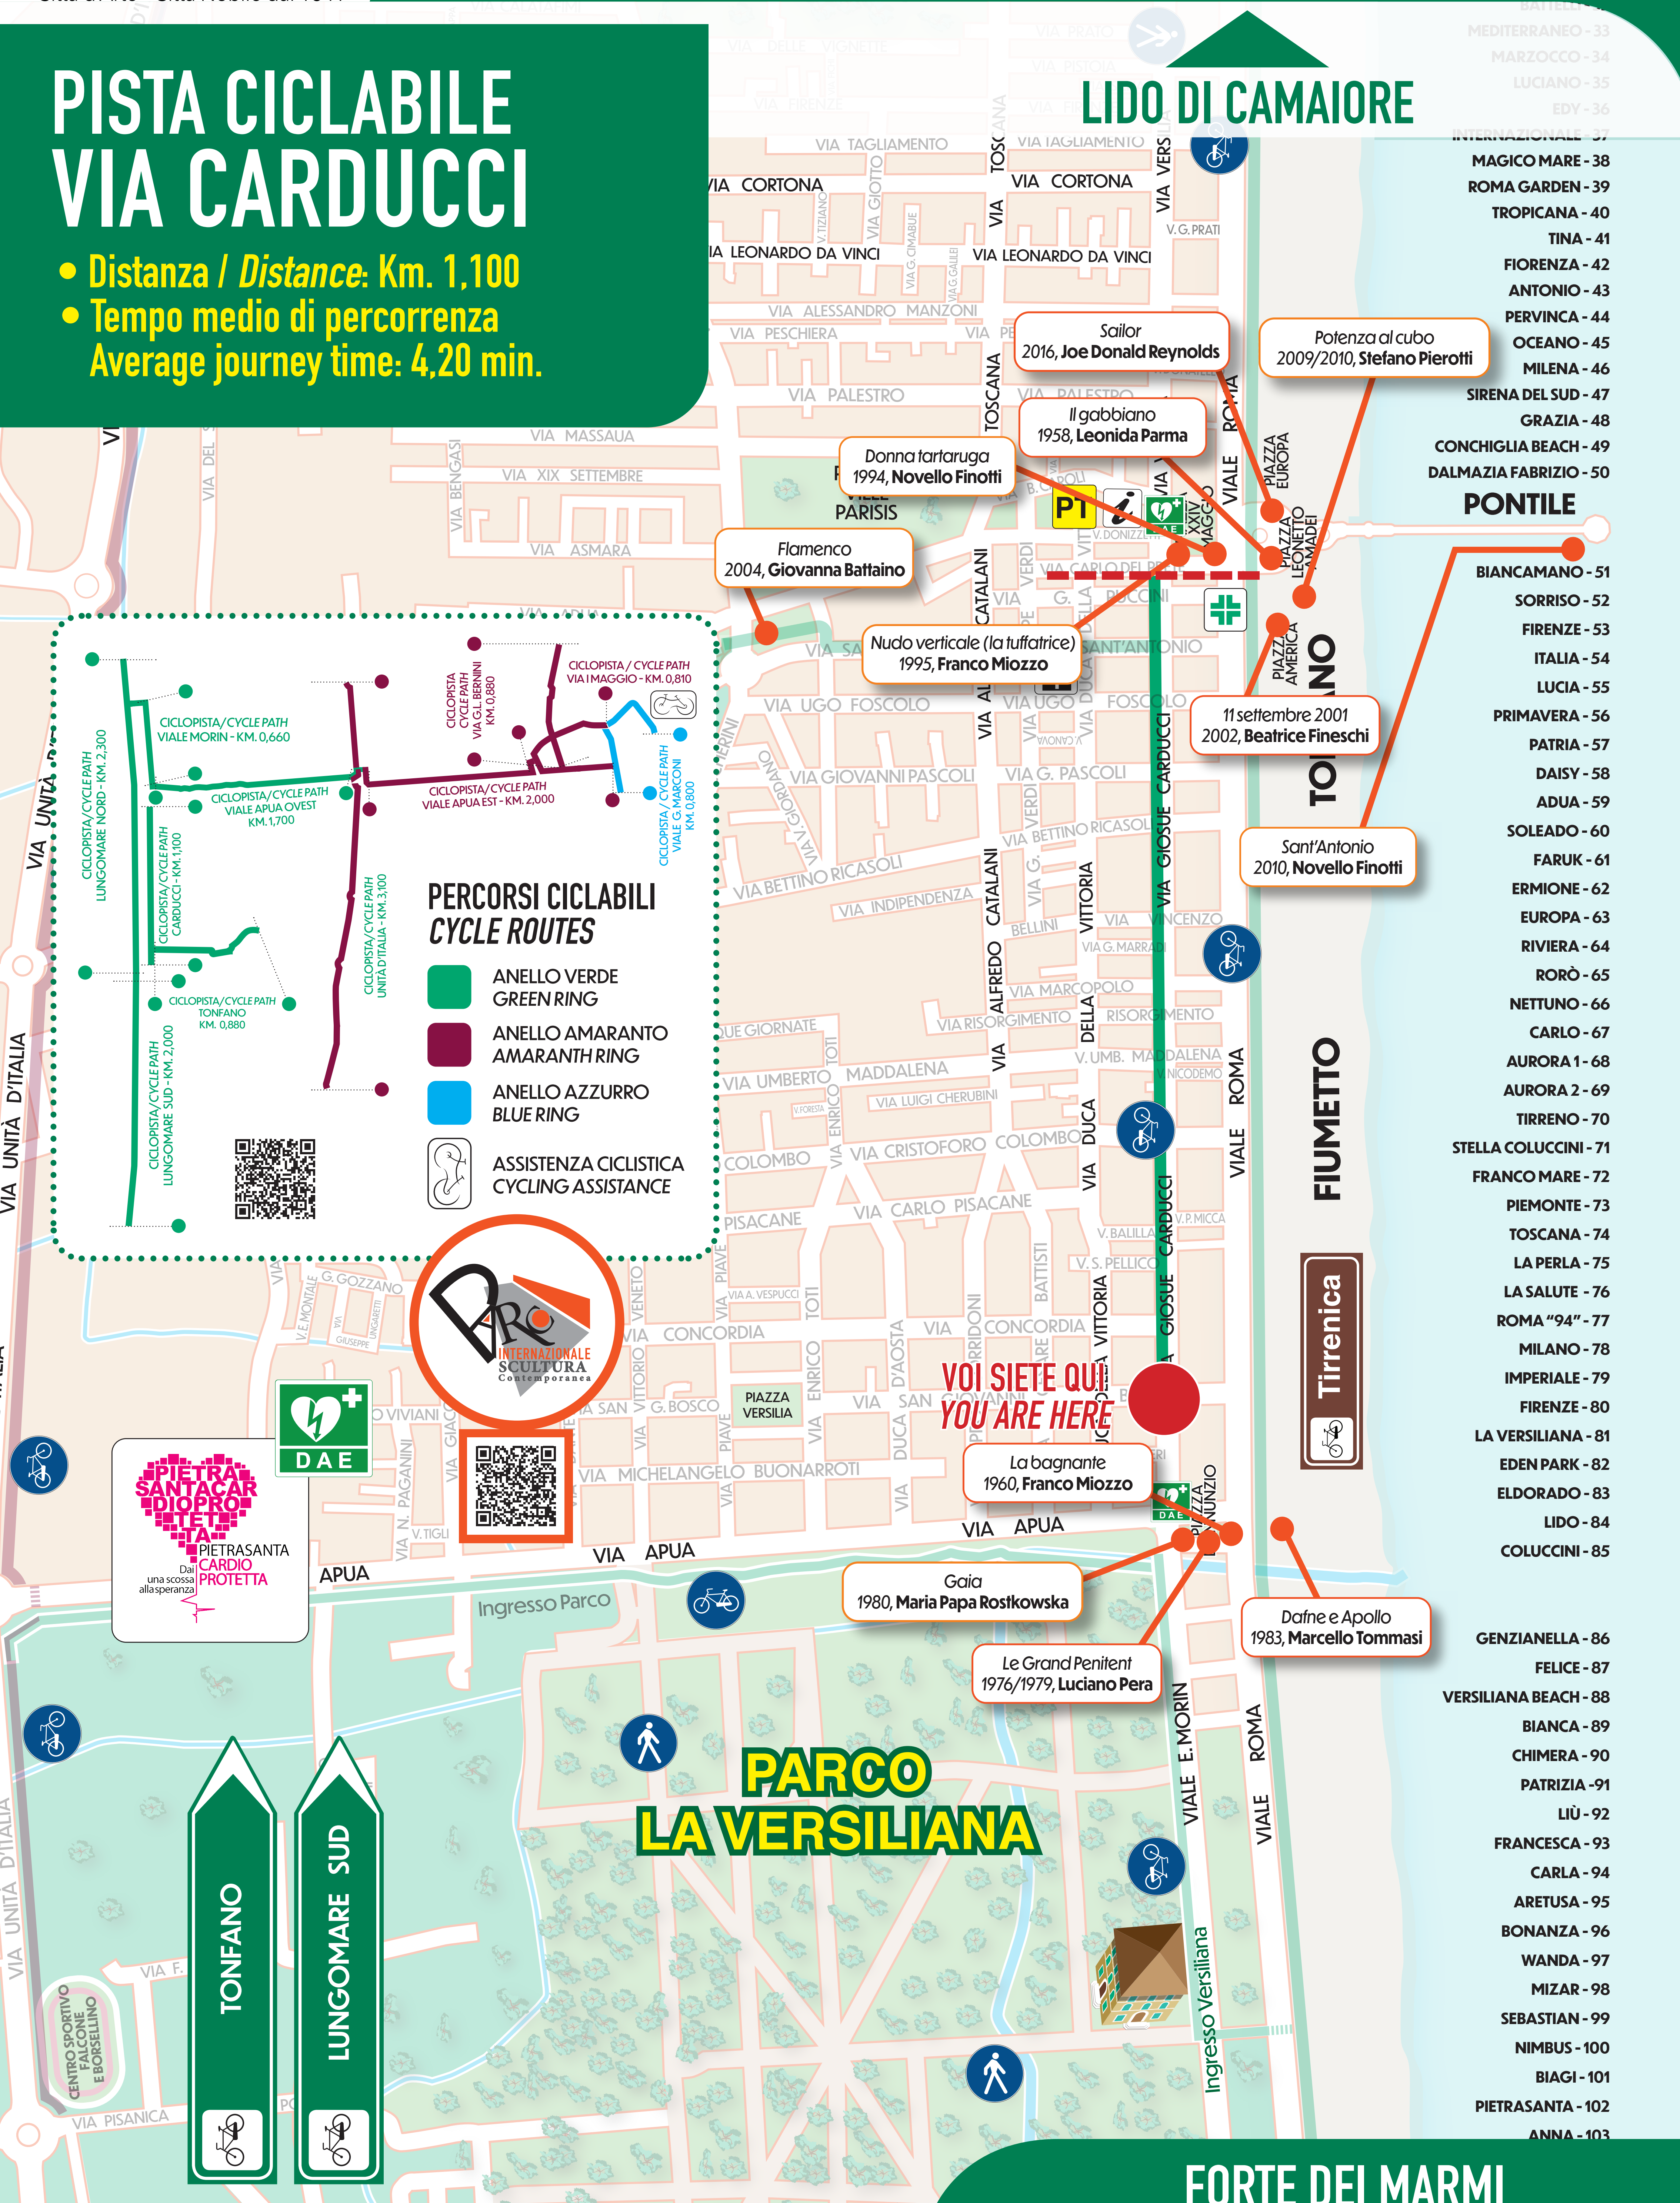

PISTA CICLABILE VIA CARDUCCI

- Distanza / Distance: Km. 1,100
- Tempo medio di percorrenza / Average journey time: 4,20 min.

LIDO DI CAMAIORE

- BATTELLI - 32
- MEDITERRANEO - 33
- MARZOCCO - 34
- LUCIANO - 35
- EDY - 36
- INTERNAZIONALE - 37
- MAGICO MARE - 38
- ROMA GARDEN - 39
- TROPICANA - 40
- TINA - 41
- FIORENZA - 42
- ANTONIO - 43
- PERVINCA - 44
- OCEANO - 45
- MILENA - 46
- SIRENA DEL SUD - 47
- GRAZIA - 48
- CONCHIGLIA BEACH - 49
- DALMAZIA FABRIZIO - 50
- PONTILE**
- BIANCAMANO - 51
- SORRISO - 52
- FIRENZE - 53
- ITALIA - 54
- LUCIA - 55
- PRIMAVERA - 56
- PATRIA - 57
- DAISY - 58
- ADUA - 59
- SOLEADO - 60
- FARUK - 61
- ERMIONE - 62
- EUROPA - 63
- RIVIERA - 64
- RORÒ - 65
- NETTUNO - 66
- CARLO - 67
- AURORA 1 - 68
- AURORA 2 - 69
- TIRRENO - 70
- STELLA COLUCCINI - 71
- FRANCO MARE - 72
- PIEMONTE - 73
- TOSCANA - 74
- LA PERLA - 75
- LA SALUTE - 76
- ROMA "94" - 77
- MILANO - 78
- IMPERIALE - 79
- FIRENZE - 80
- LA VERSILIANA - 81
- EDEN PARK - 82
- ELDORADO - 83
- LIDO - 84
- COLUCCINI - 85
- GENZIANELLA - 86
- FELICE - 87
- VERSILIANA BEACH - 88
- BIANCA - 89
- CHIMERA - 90
- PATRIZIA - 91
- LIÙ - 92
- FRANCESCA - 93
- CARLA - 94
- ARETUSA - 95
- BONANZA - 96
- WANDA - 97
- MIZAR - 98
- SEBASTIAN - 99
- NIMBUS - 100
- BIAGI - 101
- PIETRASANTA - 102
- ANNA - 103

**PERCORSI CICLABILI
CYCLE ROUTES**

-  ANELLO VERDE
GREEN RING
-  ANELLO AMARANTO
AMARANTH RING
-  ANELLO AZZURRO
BLUE RING
-  ASSISTENZA CICLISTICA
CYCLING ASSISTANCE

**PIETRASANTA
CARDIO
PROTETTA**

Dal 2010 una scossa alla speranza

**VOI SIETE QUI
YOU ARE HERE**

La bagnante
1960, Franco Miozzo

Gaia
1980, Maria Papa Rostkowska

Le Grand Penitent
1976/1979, Luciano Pera

Dafne e Apollo
1983, Marcello Tommasi

PARCO LA VERSILIANA

TONFANO

LUNGOMARE SUD

FORTE DEI MARMI