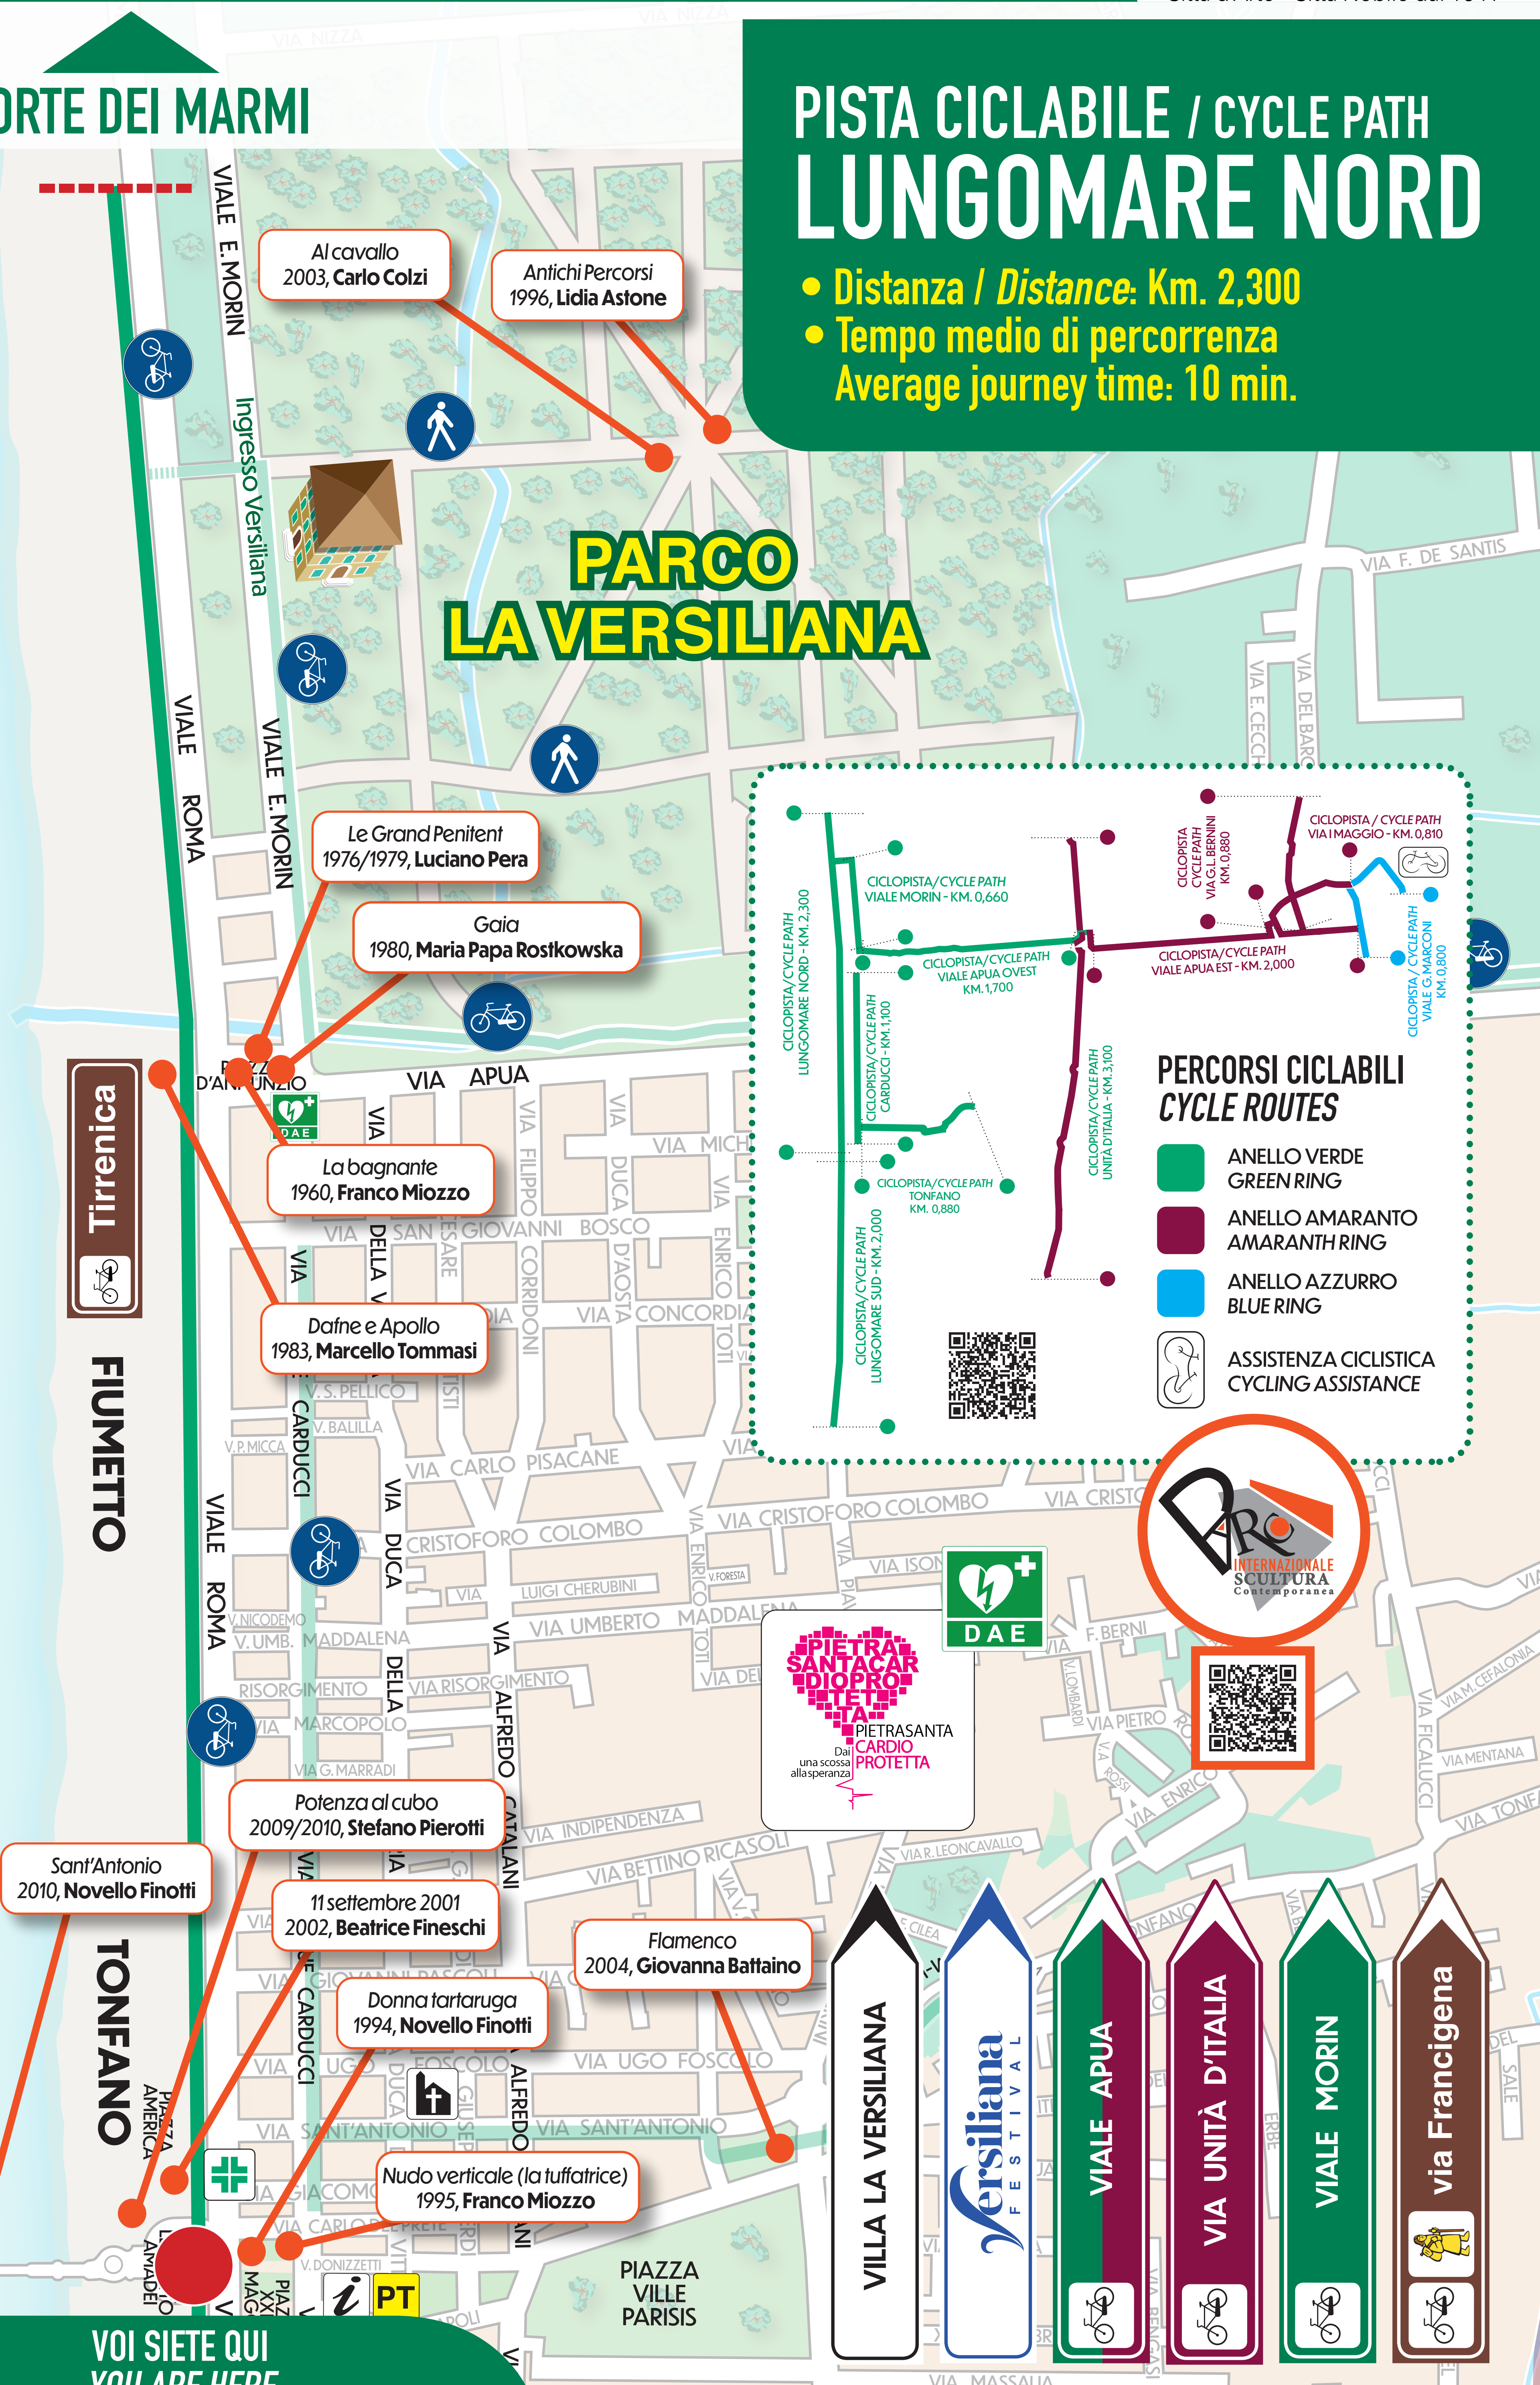

NaturaSportCultura

FORTE DEI MARMI

PISTA CICLABILE / CYCLE PATH LUNGOMARE NORD

- **Distanza / Distance: Km. 2,300**
- **Tempo medio di percorrenza / Average journey time: 10 min.**

- 108 - ROSINA
- 107 - TWIGA
- 106 - GIOCONDA
- 105 - PERCHÉ
- 104 - DALIA E DAURO
- 103 - ANNA
- 102 - PIETRASANTA
- 101 - BIAGI
- 100 - NIMBUS
- 99 - SEBASTIAN
- 98 - MIZAR
- 97 - WANDA
- 96 - BONANZA
- 95 - ARETUSA
- 94 - CARLA
- 93 - FRANCESCA
- 92 - LIÙ
- 91 - PATRIZIA
- 90 - CHIMERA
- 89 - BIANCA
- 88 - VERSILIANA BEACH
- 87 - FELICE
- 86 - GENZIANELLA

- 85 - COLUCCINI
- 84 - LIDO
- 83 - ELDORADO
- 82 - EDEN PARK
- 81 - LA VERSILIANA
- 80 - FIRENZE
- 79 - IMPERIALE
- 78 - MILANO
- 77 - ROMA "94"
- 76 - LA SALUTE
- 75 - LA PERLA
- 74 - TOSCANA
- 73 - PIEMONTE
- 72 - FRANCO MARE
- 71 - STELLA COLUCCINI
- 70 - TIRRENO
- 69 - AURORA 2
- 68 - AURORA 1
- 67 - CARLO
- 66 - NETTUNO
- 65 - RORÒ
- 64 - RIVIERA
- 63 - EUROPA
- 62 - ERMIONE
- 61 - FARUK
- 60 - SOLEADO
- 59 - ADUA
- 58 - DAISY
- 57 - PATRIA
- 56 - PRIMAVERA
- 55 - LUCIA
- 54 - ITALIA
- 53 - FIRENZE
- 52 - SORRISO
- 51 - BIANCAMANO

- PERCORSI CICLABILI / CYCLE ROUTES**
- ANELLO VERDE / GREEN RING
 - ANELLO AMARANTO / AMARANTH RING
 - ANELLO AZZURRO / BLUE RING
 -  ASSISTENZA CICLISTICA / CYCLING ASSISTANCE

PIETRASANTA CARDIO PROTETTA
 Dai una scossa alla speranza

- VILLA LA VERSILIANA
- versiliana FESTIVAL
- VIALE APUA
- VIA UNITÀ D'ITALIA
- VIALE MORIN
- via Francigena

VOI SIETE QUI / YOU ARE HERE